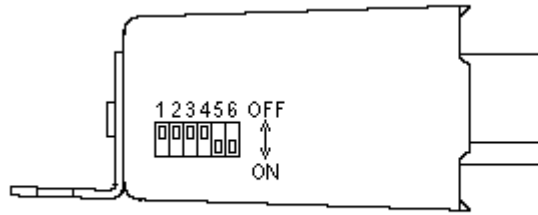

SETTING INFORMATION

Example shows Speed Switch set to Switch Off at 9.26km/h (5.8mph)

Switch Position On	Speed km/h	Speed mph	Switch Position On	Speed km/h	Speed mph	Switch Position On	Speed km/h	Speed mph
None	2.50	1.6	2,4,5	42.48	26.4	1,3,4	74.74	46.4
6	4.90	3.0	2,4,5,6	44.40	27.6	1,3,4,6	76.53	47.6
5	7.00	4.4	2,3	43.76	27.2	1,3,4,5	78.23	48.6
5,6	9.26	5.8	2,3,6	45.72	28.4	1,3,4,5,6	79.90	49.7
4	11.53	7.2	2,3,5	47.52	29.5	1,2	79.36	49.3
4,6	13.72	8.5	2,3,5,6	49.42	30.7	1,2,6	81.12	50.4
4,5	15.69	9.8	2,3,4	51.43	32.0	1,2,5	82.84	51.5
4,5,6	17.84	11.1	2,3,4,6	53.33	33.1	1,2,5,6	84.51	52.5
3	17.11	10.6	2,3,4,5	55.10	34.2	1,2,4	86.38	53.7
3,6	19.24	12.0	2,3,4,5,6	56.94	35.4	1,2,4,6	88.11	54.8
3,5	21.17	13.2	1	55.29	34.4	1,2,4,5	89.78	55.8
3,5,6	23.27	14.5	1,6	57.18	35.5	1,2,4,5,6	91.36	56.8
3,4	25.42	15.8	1,5	58.95	36.6	1,2,3	90.89	56.5
3,4,6	27.48	17.1	1,5,6	60.78	37.8	1,2,3,6	92.57	57.5
3,4,5	29.37	18.3	1,4	62.73	39.0	1,2,3,5	94.25	58.6
3,4,5,6	31.39	19.5	1,4,6	64.60	40.2	1,2,3,5,6	95.85	59.6
2	30.73	19.1	1,4,5	66.33	41.2	1,2,3,4	97.66	60.7
2,6	32.75	20.4	1,4,5,6	68.08	42.3	1,2,3,4,6	99.37	61.8
2,5	29.90	18.6	1,3	67.53	42.0	1,2,3,4,5	100.97	62.8
2,5,6	36.61	22.8	1,3,6	69.34	43.1	1,2,3,4,5,6	102.50	63.7
2,4	38.68	24.0	1,3,5	71.08	44.2			
2,4,6	40.65	25.3	1,3,5,6	72.82	45.3			